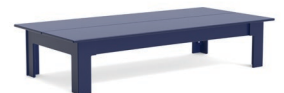

**charcoal:** FA-CT62-CG

**black:** FA-CT62-BL

**cloud:** FA-CT62-CW

**leaf:** FA-CT62-LG

**apple red:** FA-CT62-AR

**driftwood:** FA-CT62-DW

**navy blue:** FA-CT62-NB

**sky:** FA-CT62-SB

**sunset:** FA-CT62-OR

**collection:** fresh air

**material:** HDPE

**dimensions:** width: 62" (157.5cm)  
depth: 30" (76.2cm)  
height: 13" (33.1cm)

**weight:** 71 lbs (32.2kg)

**pairs well with adirondack chair.**